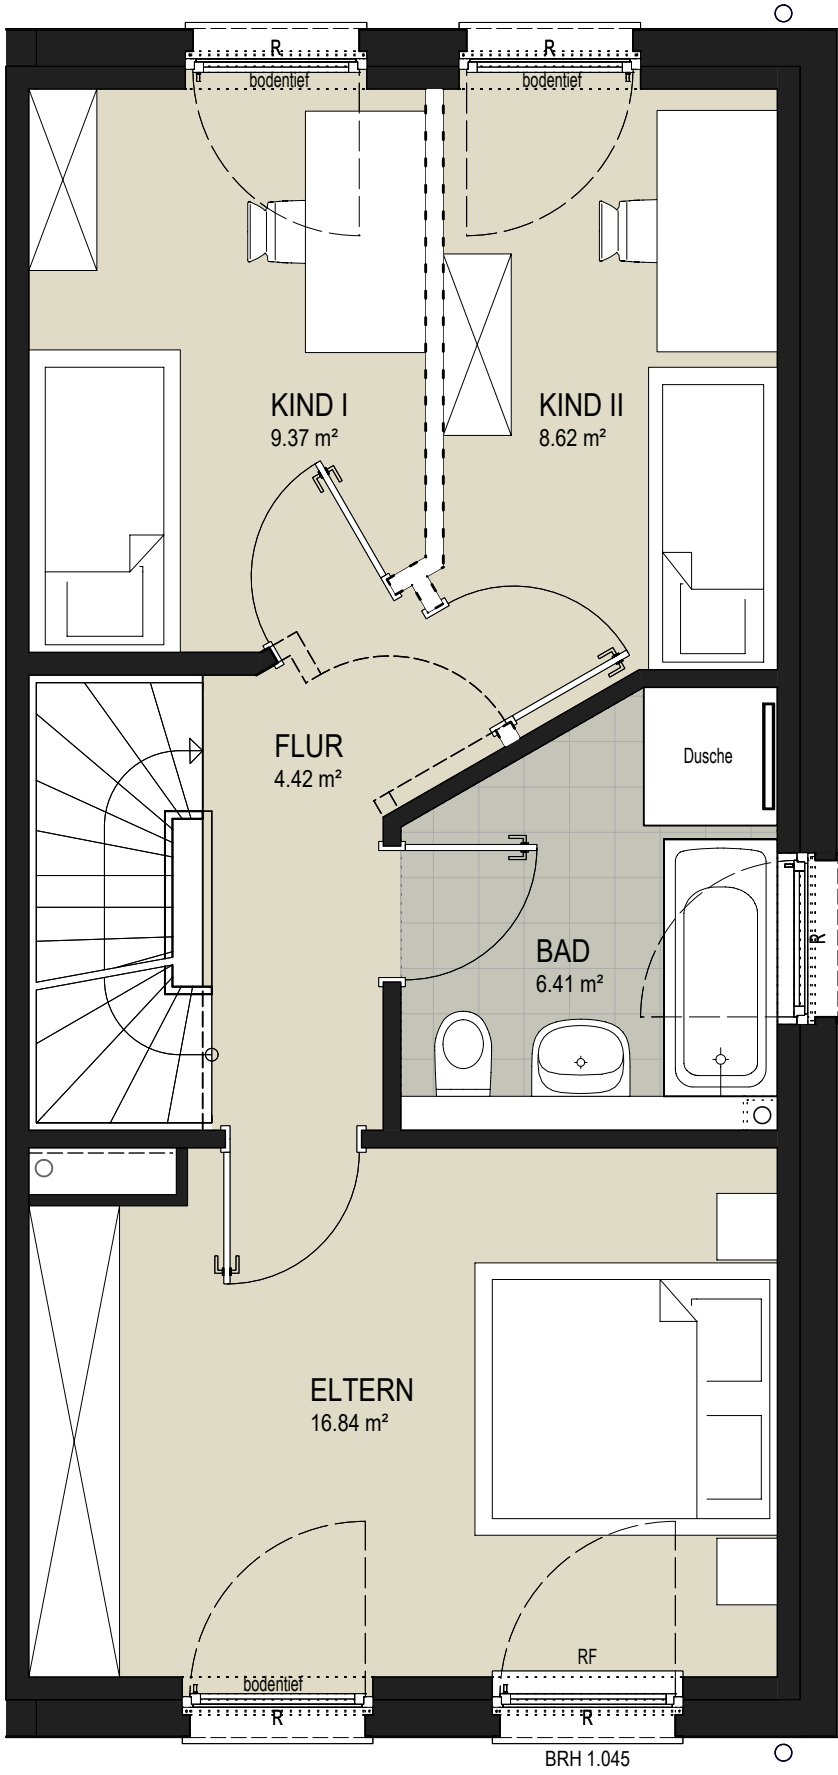

Glücksburg Cambio + N

MASTERHAUS RECHTS
Haus 8

ERDGESCHOSS

Glücksburg Cambio + N

MASTERHAUS RECHTS
Haus 8

OBERGESCHOSS

Glücksburg Cambio + N

MASTERHAUS RECHTS
Haus 8

DACHGESCHOSS

Glücksburg Cambio + N

Masterhaus rechts

BL-SCH-V - Zeile 1 - Haus 8

1) Berechnung der Wohnfläche

	Wohnfläche gemäß Wohnflächen-Verordnung		Wahre Fläche		
Erdgeschoss					
Wohnen - Essen	31,84 m ²		33,75 m ²		
Küche	7,74 m ²		7,74 m ²		
Gäste-WC (GWC)	1,84 m ²		1,84 m ²		
Vorrat	1,38 m ²		1,38 m ²		
Diele	4,71 m ²		4,71 m ²		
Erdgeschoss gesamt	47,51 m²		49,42 m²		
Obergeschoss					
Eltern	16,84 m ²		16,84 m ²		
Kind I	9,37 m ²		9,37 m ²		
Kind II	8,62 m ²		8,62 m ²		
Bad	6,41 m ²		6,41 m ²		
Flur	4,42 m ²		4,42 m ²		
Obergeschoss gesamt	45,66 m²		45,66 m²		
Dachgeschoss					
Family-Studio	17,73 m ²		25,40 m ²		
Abstellraum (ABST)	3,53 m ²		6,99 m ²		
Technik	3,78 m ²		7,82 m ²		
Dachgeschoss gesamt	25,04 m²		40,21 m²		
Outdoorflächen					
Terrasse	12,00 m ²	1/4	3,00 m ²	1/1	12,00 m ²
Wohnfläche gesamt	121,21 m²		147,29 m²		

2) Brutto-Rauminhalt (Zusammenfassung)

Erdgeschoss	208,90 m ³
Obergeschoss	180,58 m ³
Dachgeschoss	127,56 m ³
Brutto-Rauminhalt gesamt	517,04 m³

Glücksburg Cambio + N

Masterhaus rechts

BL-SCH-V - Zeile 1 - Haus 8

3) Berechnung des Brutto-Rauminhaltes

		Breite [m]	Tiefe [m]	Höhe [m]	Gesamt [m ³]	
Erdgeschoss	Berechnung	5,53	11,31	3,34	208,90	<u>208,90 m³</u>
Obergeschoss	Berechnung	5,52	11,30	2,895	180,58	<u>180,58 m³</u>
Dachgeschoss	Berechnung	5,52	11,30/2 5,65	4,09	127,56	<u>127,56 m³</u>
Brutto-Rauminhalt gesamt						<u><u>517,04 m³</u></u>