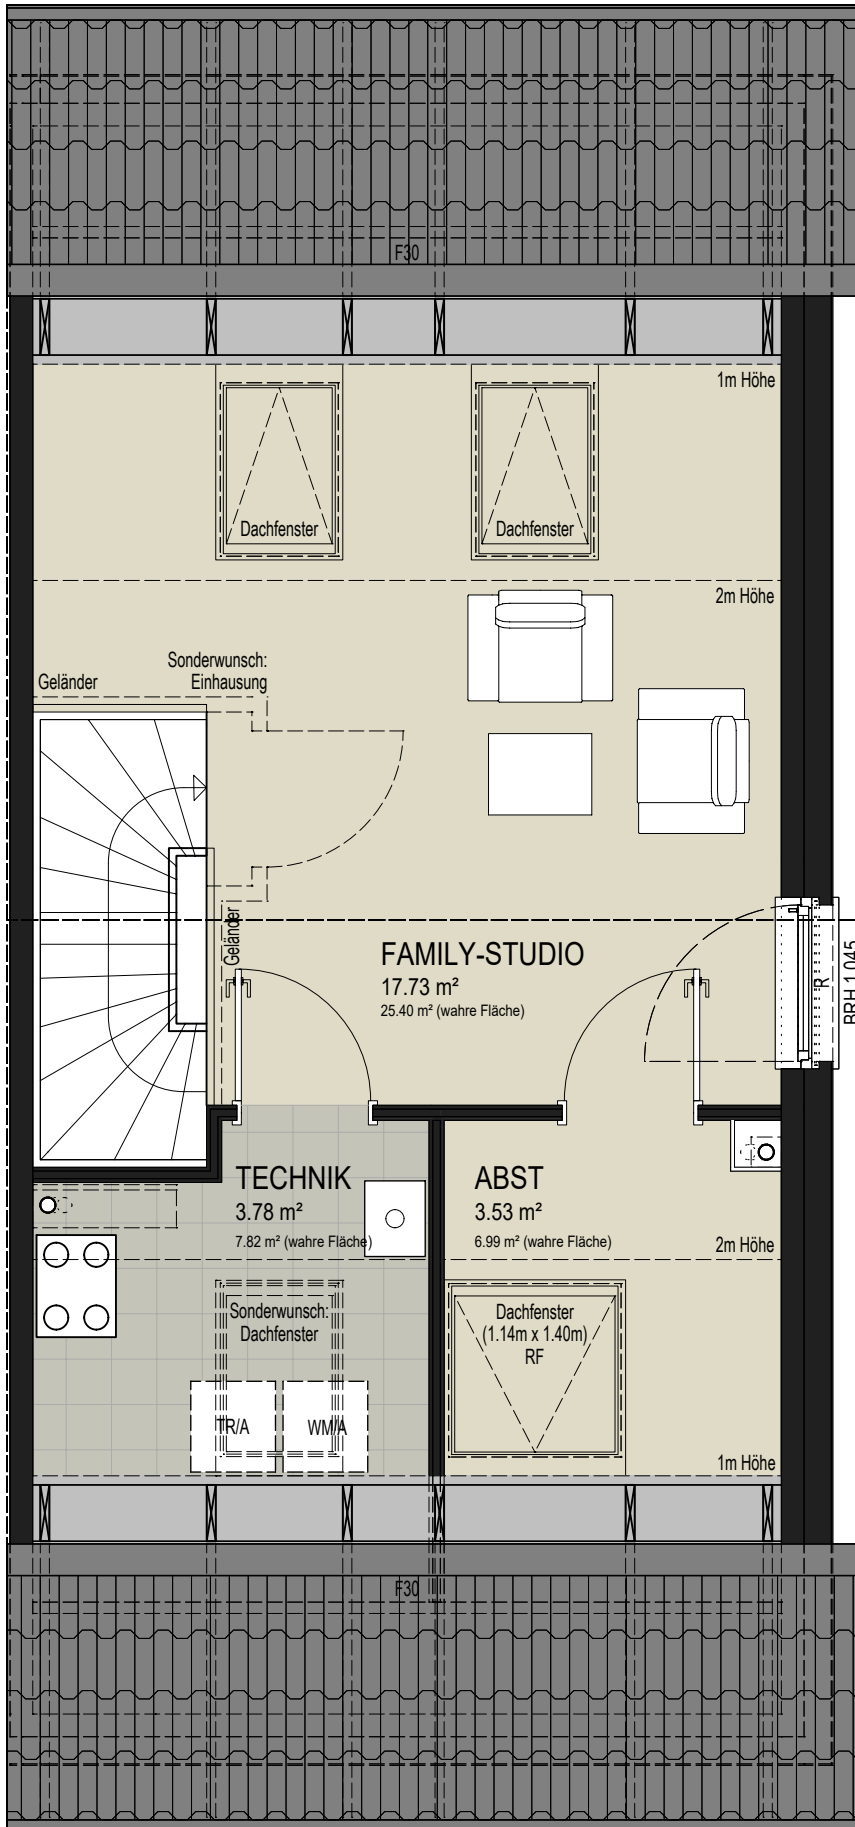

Glücksburg Cambio + N

MASTERHAUS RECHTS
Haus 8

ERDGESCHOSS

Glücksburg Cambio + N

MASTERHAUS RECHTS
Haus 8

OBERGESCHOSS

Glücksburg Cambio + N

MASTERHAUS RECHTS
Haus 8

DACHGESCHOSS

Glücksburg Cambio + N

Masterhaus rechts

BL-SCH-V - Zeile 1 - Haus 8

1) Berechnung der Wohnfläche

	Wohnfläche gemäß Wohnflächen-Verordnung		Wahre Fläche		
Erdgeschoss					
Wohnen - Essen	31,84 m ²		33,75 m ²		
Küche	7,74 m ²		7,74 m ²		
Gäste-WC (GWC)	1,84 m ²		1,84 m ²		
Vorrat	1,38 m ²		1,38 m ²		
Diele	4,71 m ²		4,71 m ²		
Erdgeschoss gesamt	47,51 m²		49,42 m²		
Obergeschoss					
Eltern	16,84 m ²		16,84 m ²		
Kind I	9,37 m ²		9,37 m ²		
Kind II	8,62 m ²		8,62 m ²		
Bad	6,41 m ²		6,41 m ²		
Flur	4,42 m ²		4,42 m ²		
Obergeschoss gesamt	45,66 m²		45,66 m²		
Dachgeschoss					
Family-Studio	17,73 m ²		25,40 m ²		
Abstellraum (ABST)	3,53 m ²		6,99 m ²		
Technik	3,78 m ²		7,82 m ²		
Dachgeschoss gesamt	25,04 m²		40,21 m²		
Outdoorflächen					
Terrasse	12,00 m ²	1/4	3,00 m ²	1/1	12,00 m ²
Wohnfläche gesamt	121,21 m²		147,29 m²		

2) Brutto-Rauminhalt (Zusammenfassung)

Erdgeschoss	208,90 m ³
Obergeschoss	180,58 m ³
Dachgeschoss	127,56 m ³
Brutto-Rauminhalt gesamt	517,04 m³

Glücksburg Cambio + N

Masterhaus rechts

BL-SCH-V - Zeile 1 - Haus 8

3) Berechnung des Brutto-Rauminhaltes

		Breite [m]	Tiefe [m]	Höhe [m]	Gesamt [m ³]	
Erdgeschoss	Berechnung	5,53	11,31	3,34	208,90	<u>208,90 m³</u>
Obergeschoss	Berechnung	5,52	11,30	2,895	180,58	<u>180,58 m³</u>
Dachgeschoss	Berechnung	5,52	11,30/2 5,65	4,09	127,56	<u>127,56 m³</u>
Brutto-Rauminhalt gesamt						<u><u>517,04 m³</u></u>