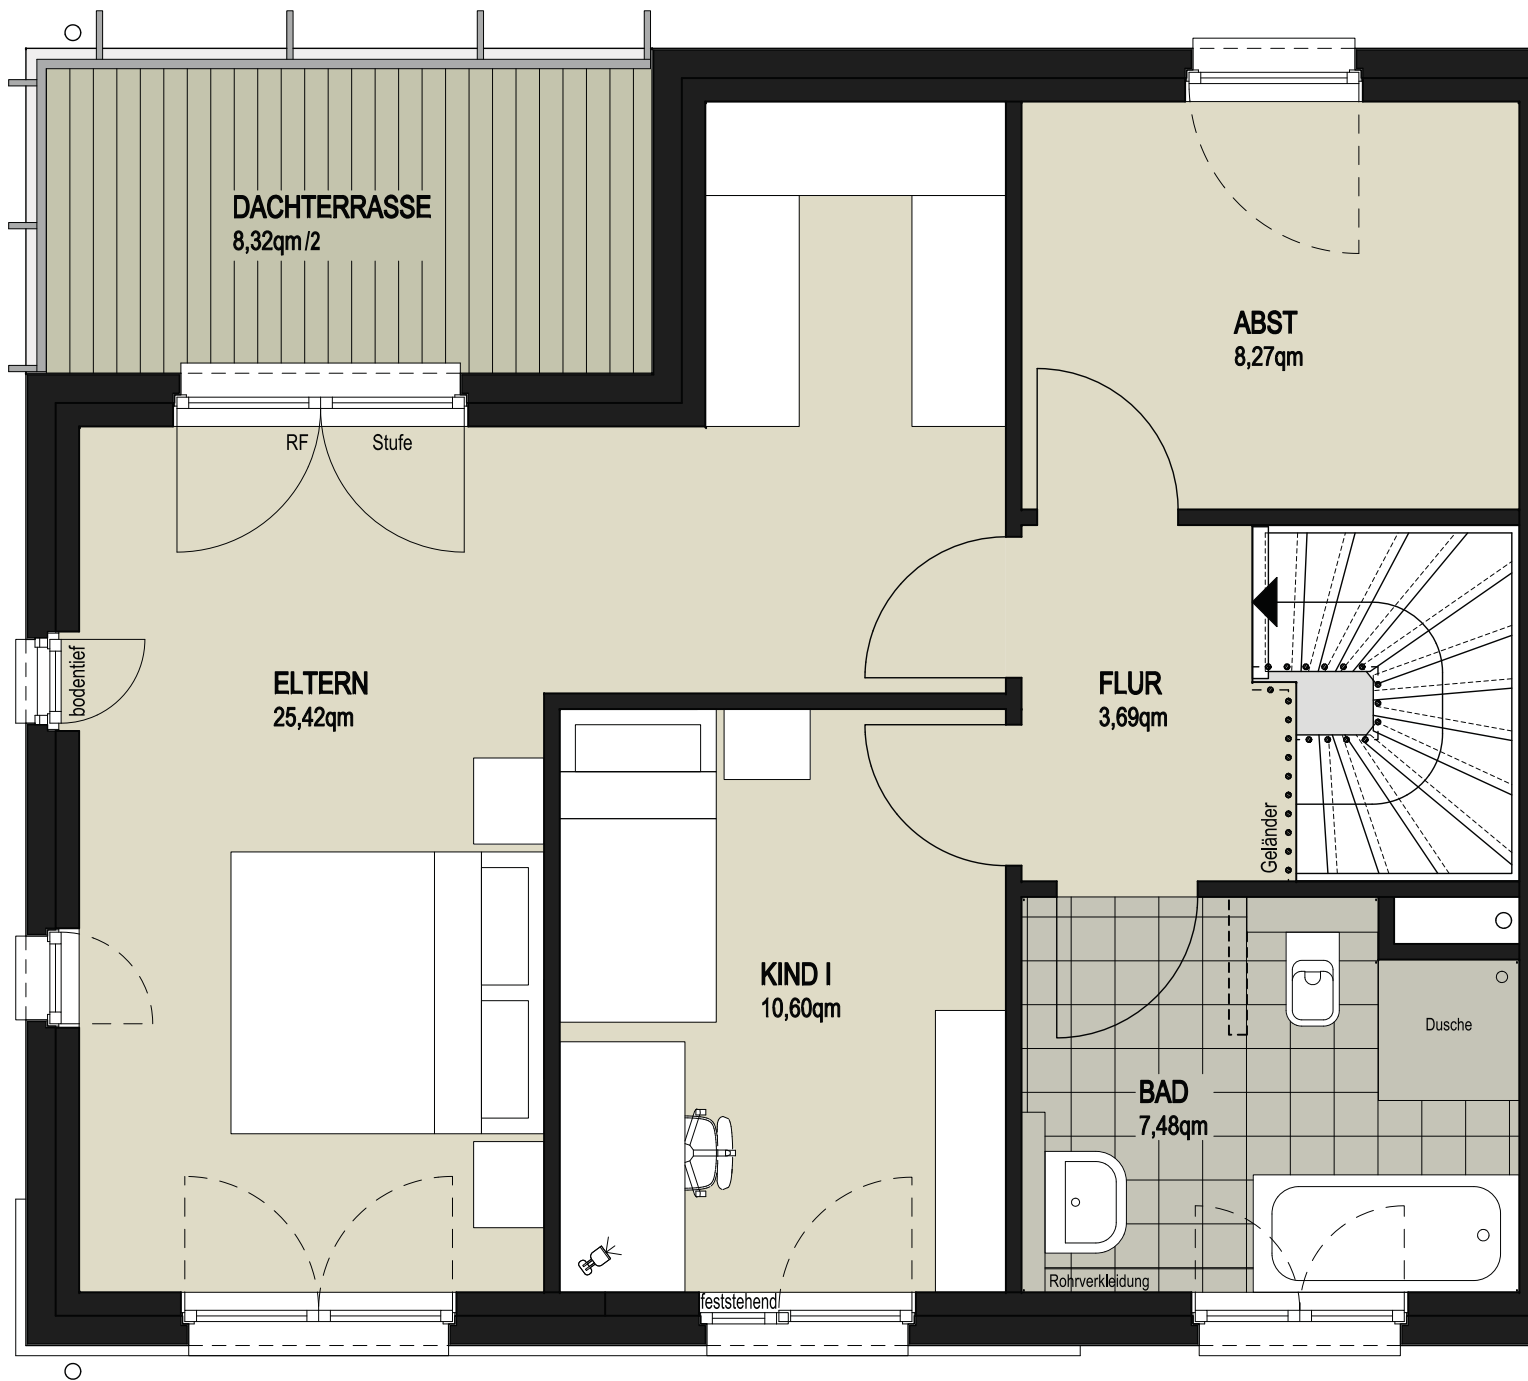

Ritterschlag

Small Urban XL | Doppelhaushälfte

Grundrisse

unverb. Abb.

Small Urban XL

Masterhaus /
Doppelhaushälfte links
SCH I.1 Z12 H6

ERDGESCHOSS

Small Urban XL

Masterhaus /
Doppelhaushälfte links
SCH I.1 Z12 H6

DACHGESCHOSS