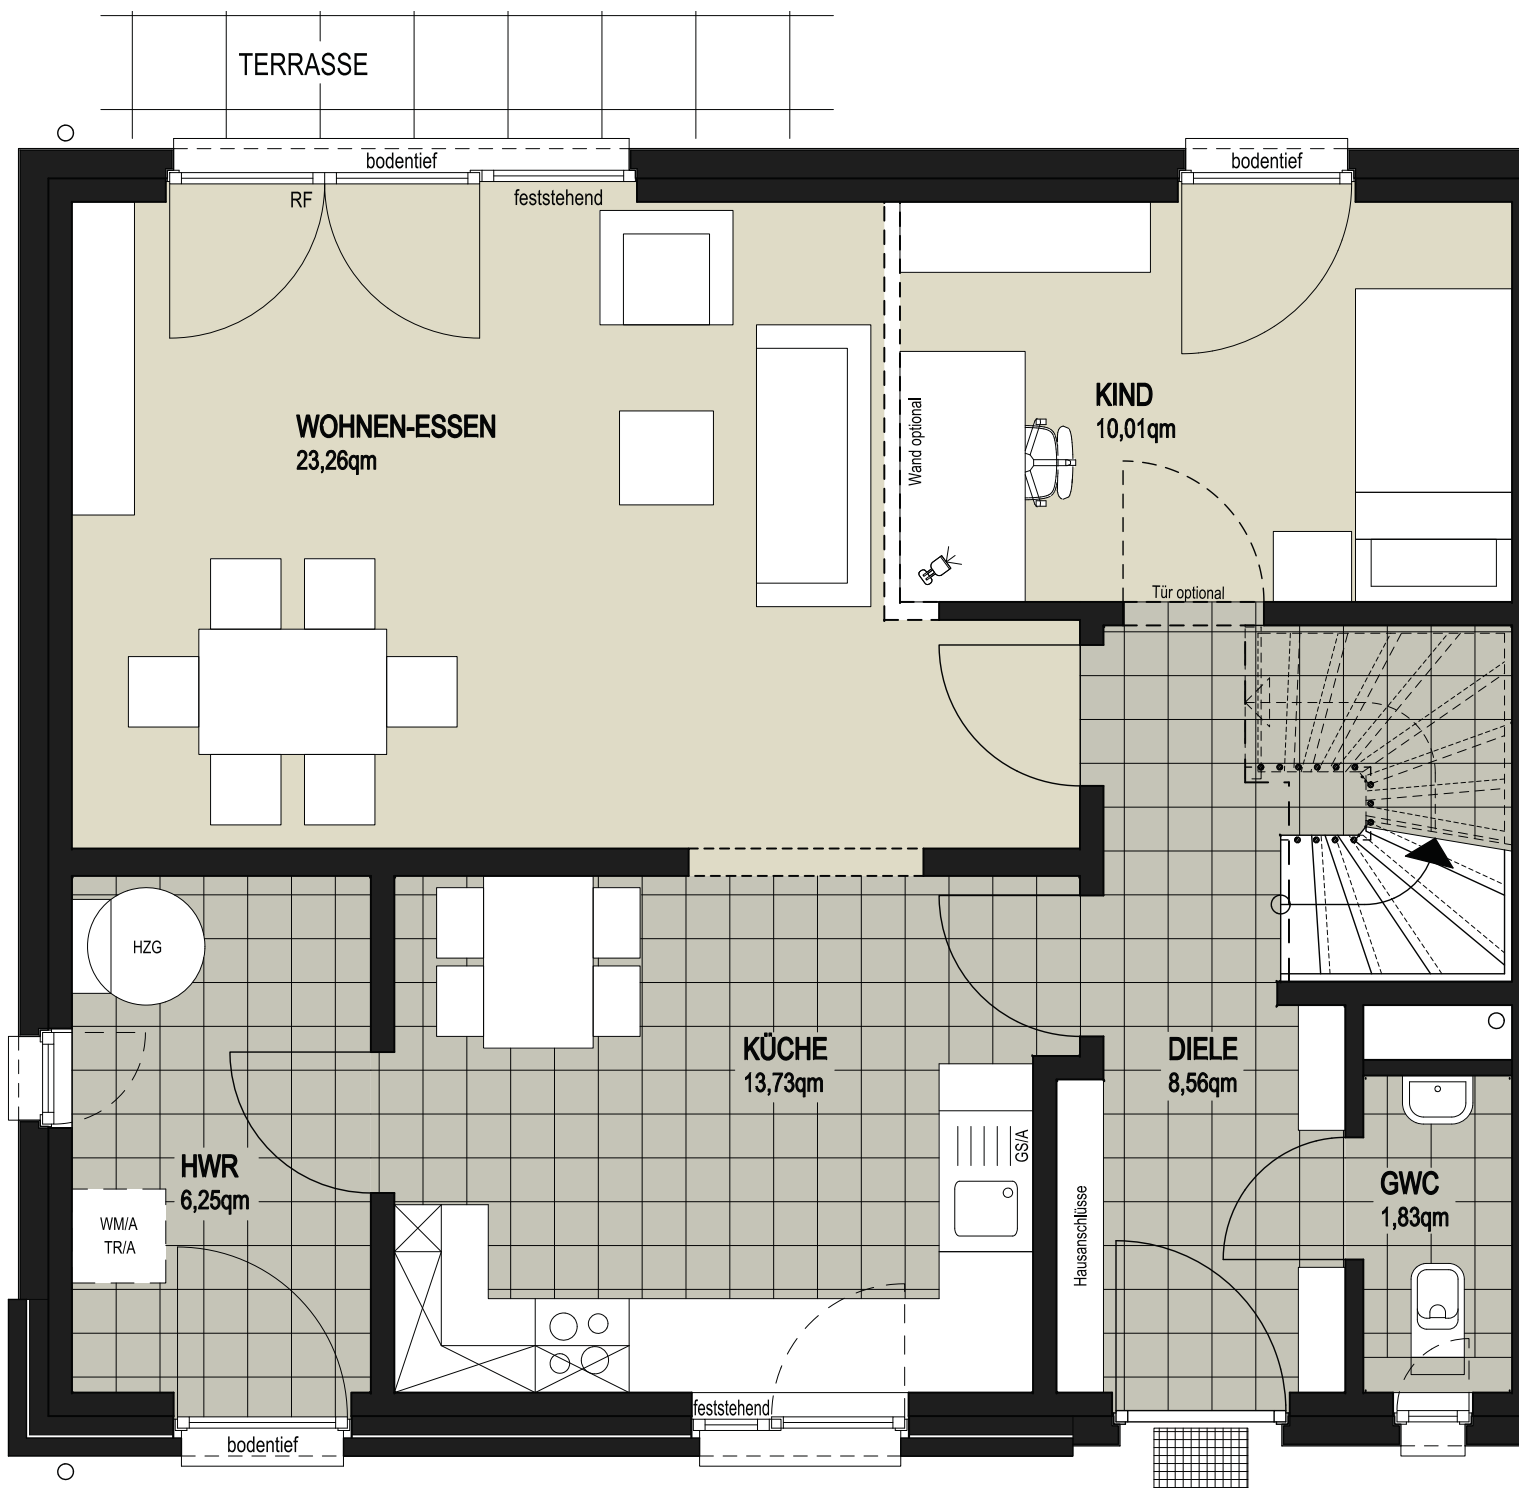

Ritterschlag

Small Urban XL | Doppelhaushälfte

Grundrisse

unverb. Abb.

Small Urban XL

Masterhaus /
Doppelhaushälfte links
SCH I.1 Z12 H6

ERDGESCHOSS

Small Urban XL

Masterhaus /
Doppelhaushälfte links
SCH I.1 Z12 H6

DACHGESCHOSS